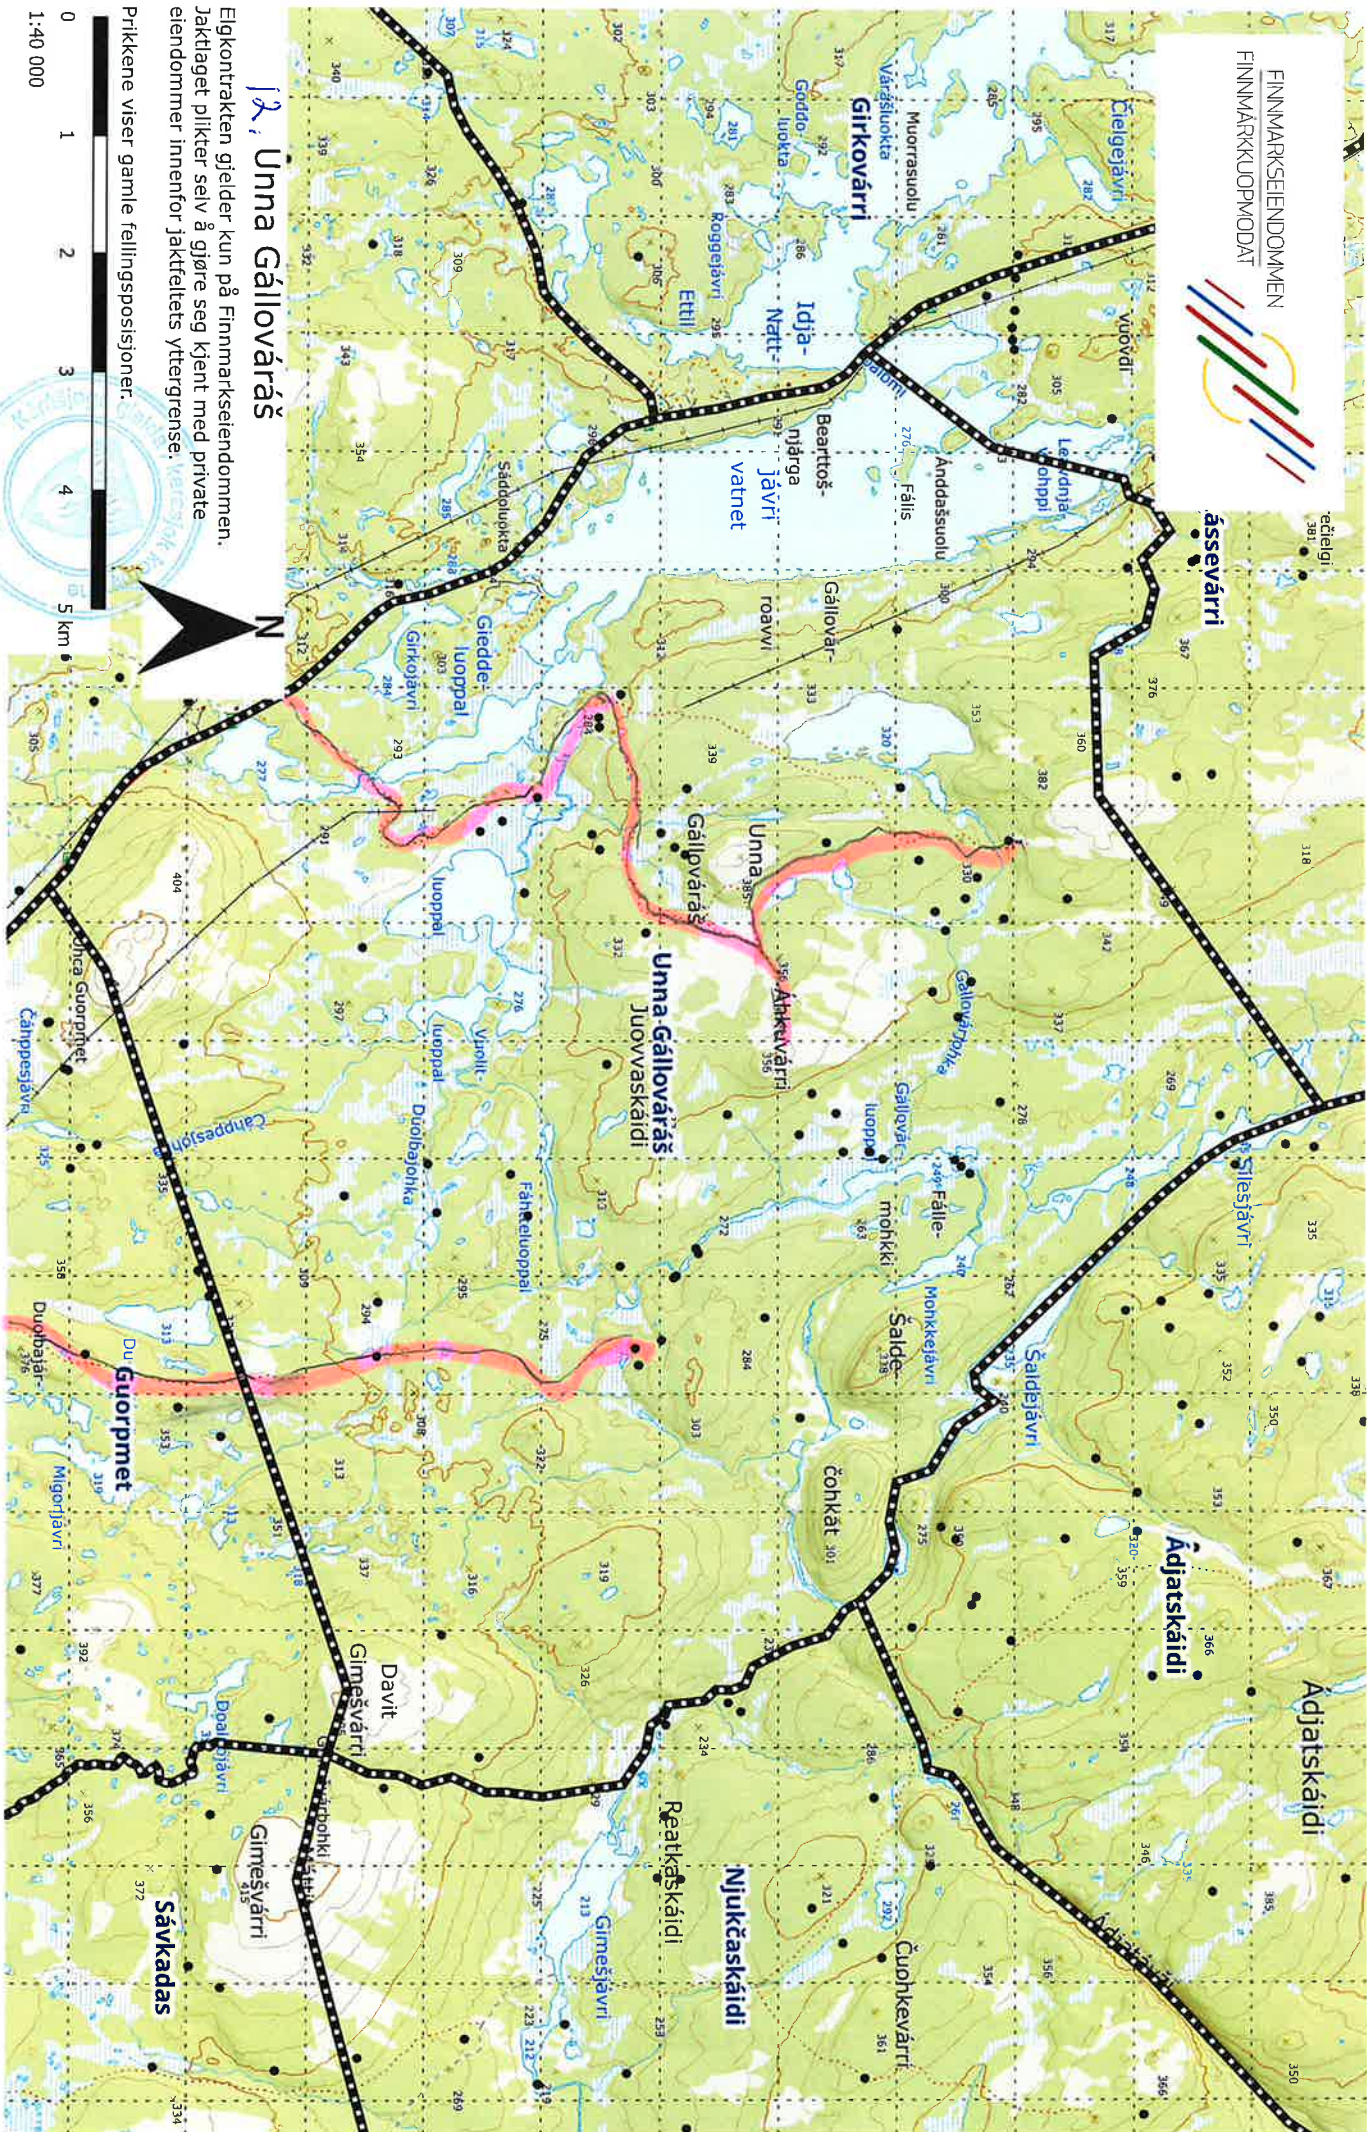

ássevárrí

Ádjatškáidí

1.2. Unna Gállovárás

Eigkontrakten gjelder kun på Finnmarkseiendommen. Jakttaget plikter selv å gjøre seg kjent med private eiendommer innenfor jaktfeltets yttergrense.

Prikkene viser gamle feilingsposisjoner.