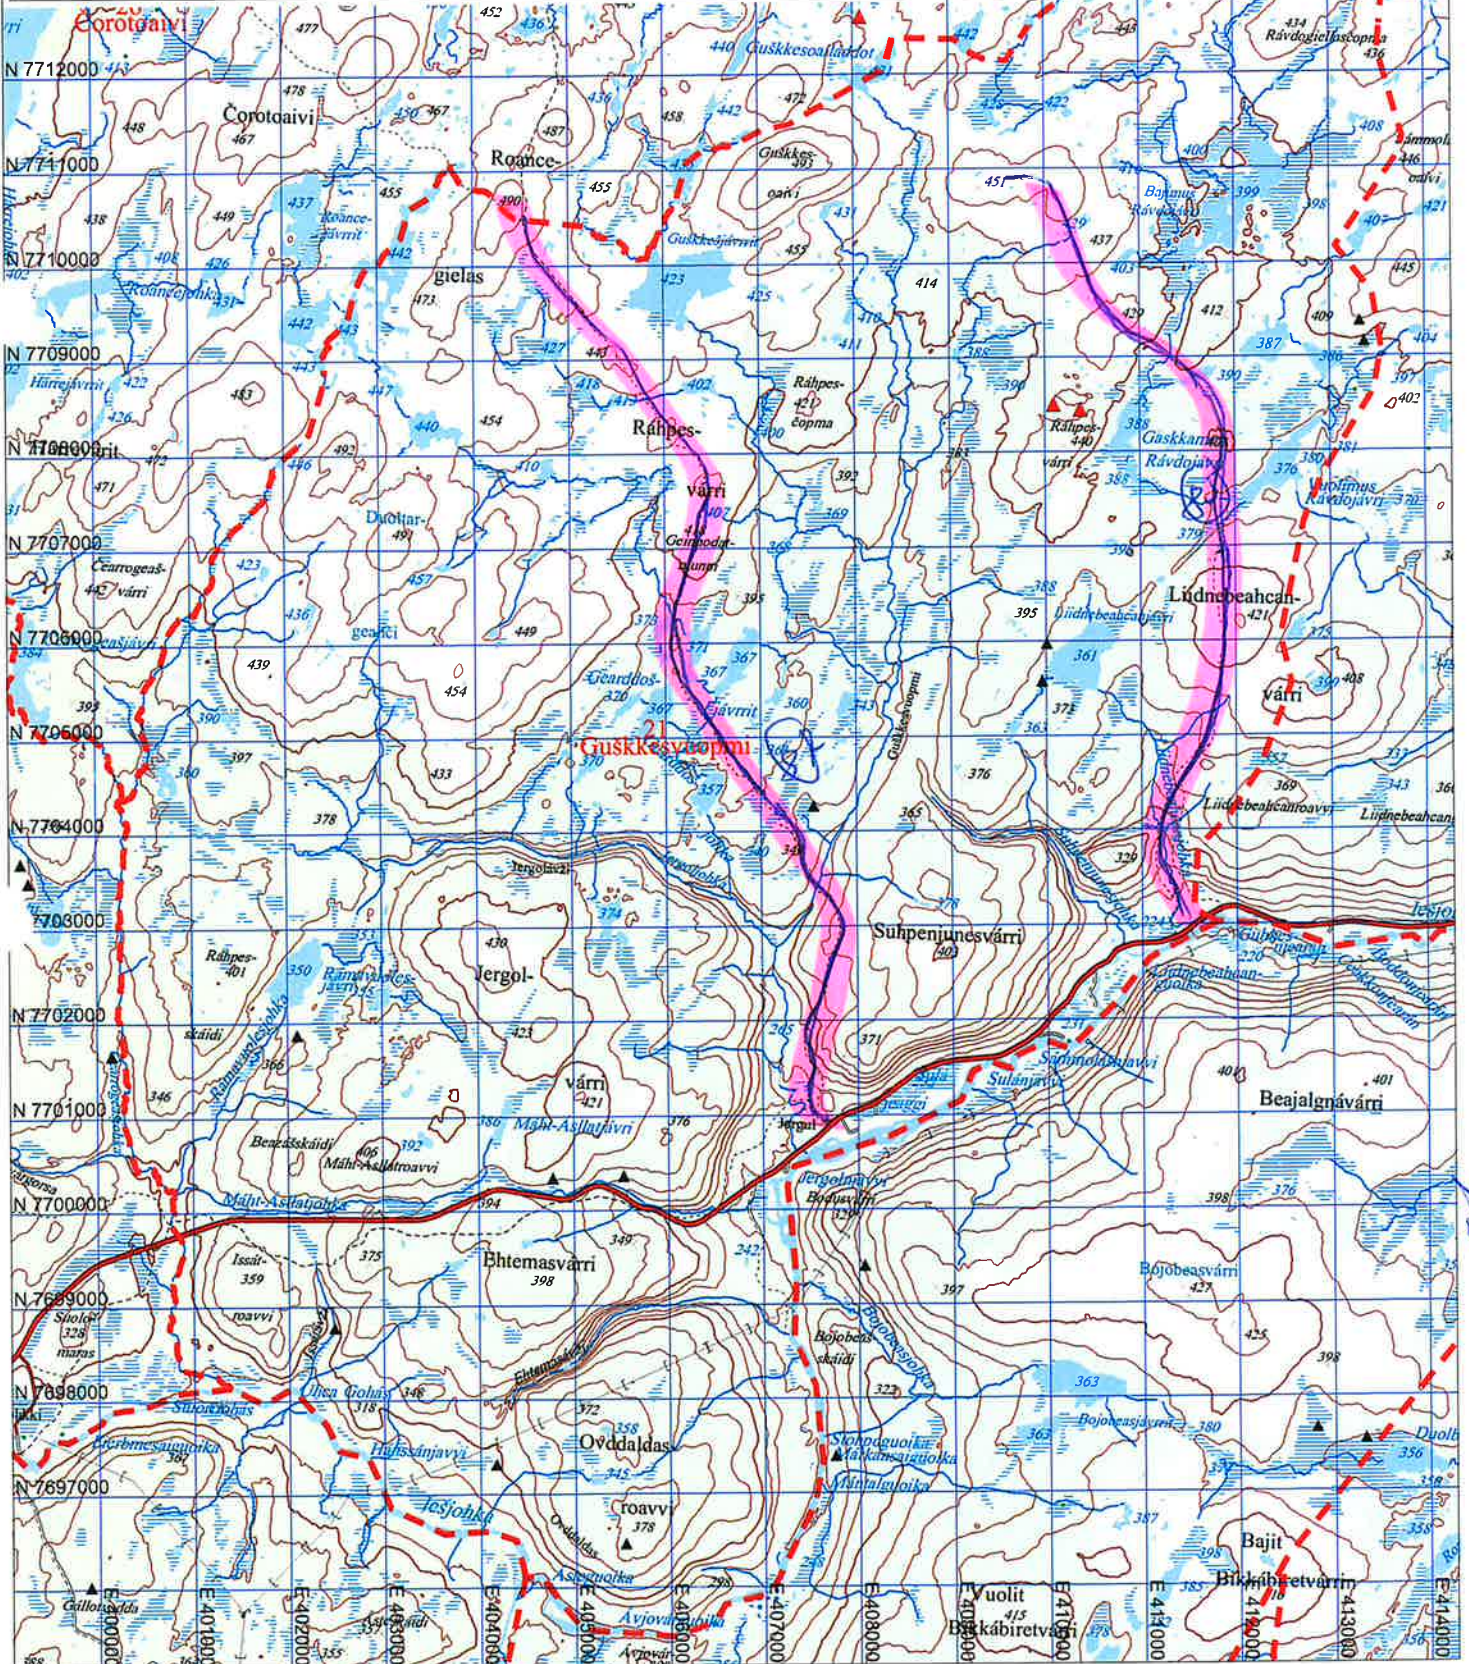

Elgfeltkart 2015 - 2018

Karasjok kommune - Felt nr. 21 - Guškkesvuopmi

Målestokk: 1:80000

Kartgrunnlag: N50 (M711), Statens kartverk

Koordinatsystem: WGS84, sone 35

NB: Rutenett og koordinater vil kun stemme overens med papirutgaven av N50 i sone 35.

- ▲ Innrapporterte fellingssteder i 2014
- ▲ Innrapporterte fellingssteder i 2010, 2011, 2012 og 2013

Finnmarkseiendommen
Finnmarkkuopmodat

Produsert for FeFo av **SWECO** Skippertorget 2
9515 Alta

www.sweco.no

20